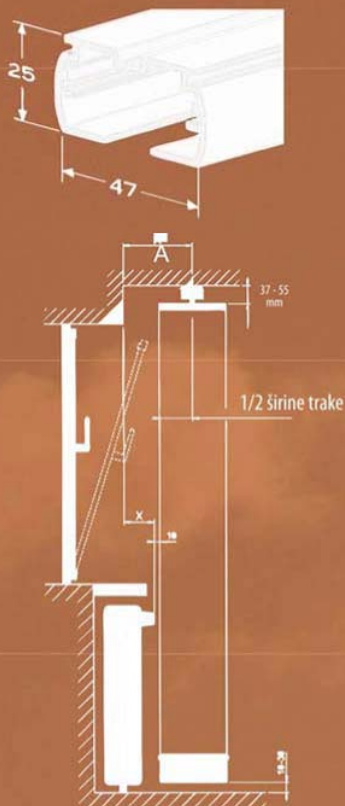

slika 1

slika 2

slika 3

slika 4

Načini otvaranja:

S različitim širinama traka (63mm, 89mm, 127mm), mogućnostima otvaranja i bogatom paletom različitih boja, moguće je s vertikalnim žaluzinama izuzetno dobro dopuniti prostorije. Svjetlost se regulira po želji i niski troškovi održavanja su glavni razlozi u usporedbi prema klasičnoj zavjesi.

Dimenzija karniše:

slika 5

Tabela složenosti:

širina otvora (cm)	127 mm (cm)	89 mm (cm)	63 mm (cm)
100	9	12	19
200	18	25	39
300	27	37	58
400	36	50	78
500	45	62	98
600	54	75	117

Ideja za unikat:

UNUTARNJI ROLOI