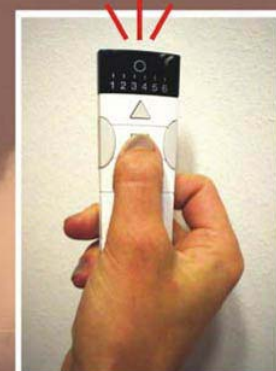

b) daljinsko podešavanje