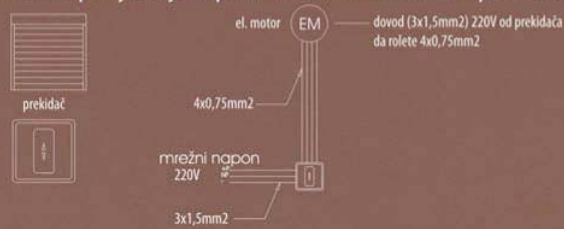

PODEŠAVANJE POMOĆU ELEKTROMOTORA

Elektromotori se ugrađuju u gornji profil zbog toga ne zauzimaju dodatnog prostora kod žaluzine.

a) klasično priključenje sa podžbuknim ili nadžbuknim prekidačem