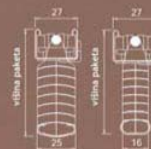

UZORCI
BOJA

16 mm

25 mm

UNUTRANJE ŽALUZINE

Sredite vaš dom u svom osobnom stilu, sa unutarnjim žaluzinama ROLETARSTVA DODIĆ. Pomoću naše široke palete visokokvalitetnih žaluzina možete uvijek postići odličan izgled svih prostorija. Birati možete između elegantnih drvenih žaluzina ili između umirenijih ili dinamičnijih uzoraka alu žaluzina širine 16, 25 i 50mm s kojima možete regulirati optimalno svjetlost u svakoj prostoriji.

Unutarnje žaluzine odlikuju se u slijedećim karakteristikama:

- izrada po mjerama - reguliranje svjetlosti po željama - možete birati širinu lamele između 16, 25 i 50mm - podešavanje na lančić, štap ili samo lančić - 70 suvremenih univerzalnih uzoraka - 15 atraktivnih dizajna - 4 boje perforiranih lamela - više uzoraka drvenih lamela - mogućnost vlastite montaže - ekonomičnost - jednostavno održavanje

LAMELE:

16mm: izrađene su iz visokokvalitetnih bojanih alu traka debljine 0,22mm prema paleti boja 16mm.

25mm: izrađene su iz visokokvalitetnih bojanih alu traka debljine 0,21mm prema paleti boja 25mm.

Max. dimenzije žaluzina:

16mm: do 3,5m², širine do 2,5m, visine do 2,7m, min.širina 36cm

25mm: do 4,5m², širine do 2,5m, visine do 3m, min.širina 36cm

UNUTRANJA ŽALUZINA PODEŠAVANA FLEKSIBILNOM PALICOM

UNUTRANJA ŽALUZINA PODEŠAVANA REDUKTOROM

NOVO!

*Magic wand:
Jednostavno podešavanje
jednim mehanizmom
umjesto dva
(doplata)*

UNUTARNJA ŽALUZINA PODEŠAVANA POMOĆU LANČIĆA

NOVO!

LESS LIGHT:

*Kod ove žaluzine su špage manje vidljive uz bolje zatamnenje:
ova varijanta dolazi u obzir kod svih tipova žaluzina širine 25mm*

Visina paketa dignute žaluzine: