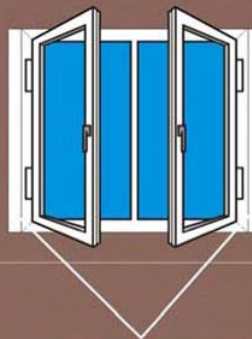

Rašireni profil prozora (kod dvokrilnih prozora kvalitetno možemo montirati samo na dobro raširene prozore)