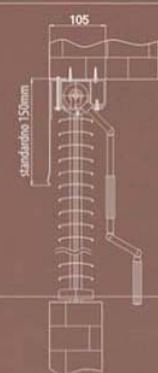

Zasjenjivanje balkona (sa žaluzinom možemo samostalno zasjeniti i balkone koji nisu postakljeni)