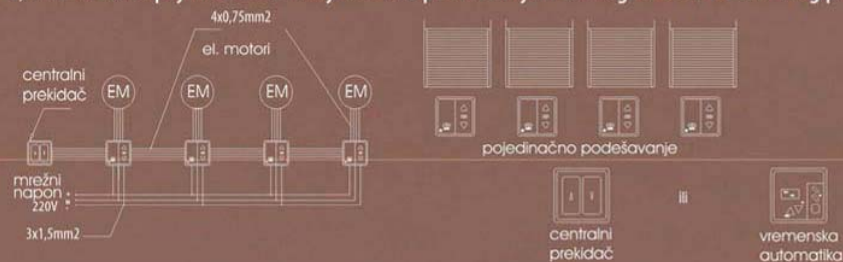

Max. dimenzije žaluzina: do 9m², širine do 350cm, visine do 450cm.

65, 75, 80 mm

PODEŠAVANJE POMOĆU ELEKTROMOTORA

Elektromotori se ugrađuju u gornji profil zbog toga ne zauzimaju dodatnog prostora kod žaluzine.

a) klasično priključenje sa podžbuknim ili nadžbuknim prekidačem

b) daljinsko podešavanje

c) više roleta sa pojedinačnim ili zajedničkim podešavanjem sa mogućnošću vremenskog programiranja

NEKOLIKO IDEJA ZA KVALITETNIJU UGRADNJU ŽALUZINA